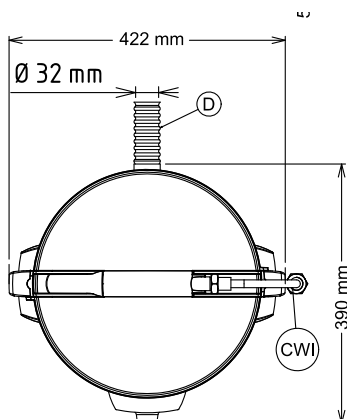

Approvazione: _____

Fronte

Lato

CWI = Attacco acqua fredda
 D = Scarico acqua
 EI = Connessione elettrica

Alto

Elettrico

Tensione di alimentazione:

601302 (T5EFB) 220-240 V/1N ph/50/60 Hz

Dimensioni esterne, larghezza:

424 mm

Dimensioni esterne, profondità:

390 mm

Dimensioni esterne, altezza:

590 mm

Peso netto (kg):

18.2